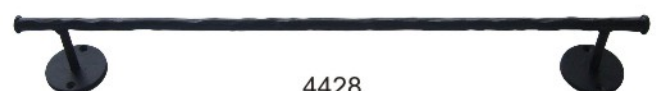

6811

6816

6817

4401

4402

4423

8720

8721

10505

10506

4407

4428

<u>REF</u>	<u>ITEM</u>	<u>SIZE_(mm)</u>	<u>MATERIAL</u>
6801	Double Towel Rail	600	Brass
6802	Toilet Roll Holder	220	Brass
6804	Single Towel Rail	600	Brass
6805	Toilet Roll Holder	190	Brass
6808	Curtain Bracket	25	Brass
6809	Toilet Roll Holder	195	Brass
6810	Toilet Roll Holder	220	Brass
6811	Towel Ring	115	Brass
6816	Tooth Brush Holder	120	Brass
6817	Soap Dish	120	Brass
4401	Towel Ring	170	Iron
4402	Toilet Roll Holder	230	Iron
4407	Towel Rail	600	Iron
4423	Toilet Roll Holder	260	Iron
4428	Towel Rail	600	Iron