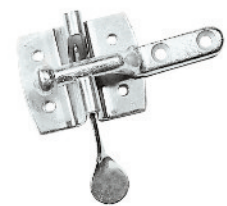

DOOR & GATE FITTINGS

6504

6505

8508

6509

6513

6514

6515

6517

6518

6519

3301

3302

3303

3304

3305

3306

3307

3308

<u>REF</u>	<u>ITEM</u>	<u>SIZE_(mm)</u>	<u>MATERIAL</u>
6504	Cylinder Pull - Georgian	-	Brass
6505	Cylinder Pull - Victorian	-	Brass
8508	Door Gaurd	-	Brass
6509	Bell Push - Georgian	80 x 30	Brass
6513	Door Gaurd	-	Brass
6514	Door Plate	60 x 108	Brass
6515	Door Plate	90	Brass
6516	Door Plate	-	Brass
6517	Door Plate	-	Brass
6518	Door Plate	-	Brass
3301	Plain Ring Gate Latch	152,178	Iron
3302	Oval Padlock Bolt	115	Iron
3303	Surface Gate Latch - Handed	152,178	Iron
3304	Auto Gate Catch light Pattern	63	Iron
3305	Auto Gate Catch light Pattern	50	Iron
3306	Security Door Chain	130 x 80	Iron
3307	Sufflock Latch Medium / Heavy	----	Iron
3308	Security Door Chain	95 x 70	Iron