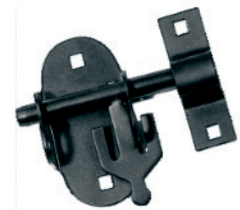

DOOR & GATE FITTINGS

6504

6505

8508

6509

6513

6514

6515

6517

6518

6519

3301

3302

3303

3304

3305

3306

3307

3308

<u>REF</u>	<u>ITEM</u>	<u>SIZE_(mm)</u>	<u>MATERIAL</u>
6504	Cylinder Pull - Georgian	-	Brass
6505	Cylinder Pull - Victorian	-	Brass
8508	Door Gaurd	-	Brass
6509	Bell Push - Georgian	80 x 30	Brass
6513	Door Gaurd	-	Brass
6514	Door Plate	60 x 108	Brass
6515	Door Plate	90	Brass
6516	Door Plate	-	Brass
6517	Door Plate	-	Brass
6518	Door Plate	-	Brass
3301	Plain Ring Gate Latch	152,178	Iron
3302	Oval Padlock Bolt	115	Iron
3303	Surface Gate Latch - Handed	152,178	Iron
3304	Auto Gate Catch light Pattern	63	Iron
3305	Auto Gate Catch light Pattern	50	Iron
3306	Security Door Chain	130 x 80	Iron
3307	Sufflock Latch Medium / Heavy	----	Iron
3308	Security Door Chain	95 x 70	Iron