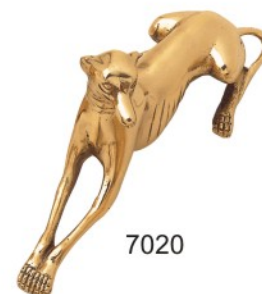

# FIGURINES COLLECTION

7001

7002

7003

7004

7005

7006

7007

7008

7009

7010

7011

7012

7013

7014

7015

7016

7017

7018

7019

7020

<u>REF</u>	<u>ITEM</u>	<u>SIZE<sub>(mm)</sub></u>	<u>MATERIAL</u>
7002	Dog - Plain	165 x 90	Brass
7003	Tiger	190 x 80	Brass
7004	Chimp	100	Brass
7005	Deer Family	105 x 5	Brass
7006	Rhinoceros	140 x 70	Brass
7007	Squirrel	85 x 75	Brass
7008	Duck	85 x 95	Brass
7009	Bear Family	140 x 75	Brass
7010	Lion	105 x 80	Brass
7011	Sitting Cat	70 x 115	Brass
7012	Grazing Deer	140 x 115	Brass
7013	Elephant Trunk up	150 x 110	Brass
7014	Cat - Plain	80 x 140	Brass
7015	Dog	175 x 105	Brass
7016	Horse - Plain	175 x 135	Brass
7017	Standing Rabbit	80 x 205	Brass
7018	Grazing Horse	160 x 95	Brass
7019	Camel	110 x 75	Brass
7020	Dog - Plain	205 x 90	Brass