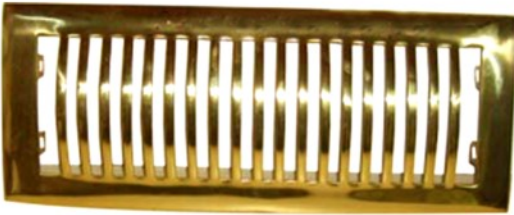

FLOOR REGISTER COLLECTION

7101

7102

7103

7104

7105

7106

<u>REF</u>	<u>ITEM</u>	<u>SIZE_(mm)</u>	<u>MATERIAL</u>
7101	Floor Register	290 x 140	Brass
7102	Floor Register	335 x 140	Brass
7103	Floor Register	340 x 135	Brass
7104	Floor Register	395 x 140	Brass
7105	Floor Register	330 x 90	Brass
7106	Floor Register	290 x 115	Brass